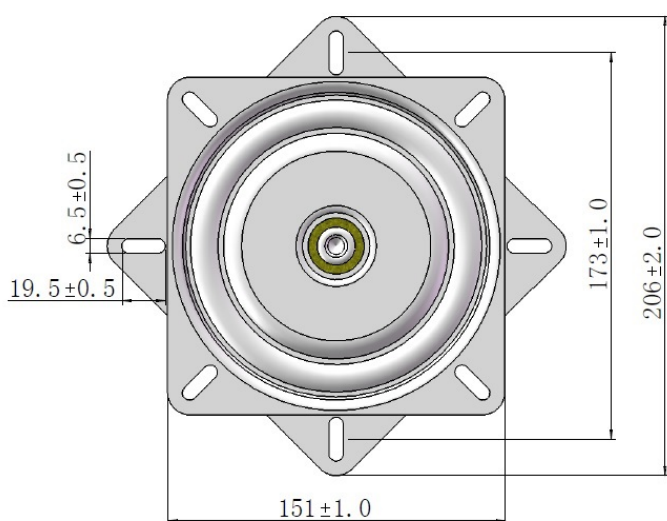

PRODUCT SHEET

Description:

Swivel Plate 360DG-HB, 151x151mm, Black ZP, Load Cap. 150KG, Half Balls

Item number:

06.04.010-0

Units	Box	Carton	HS Code	Barcode
Pcs.	1	30	8302420090	
				5704866003452

SISO A/S

Mileparken 11
DK-2740 Skovlunde
Denmark
VAT: DK 24786013