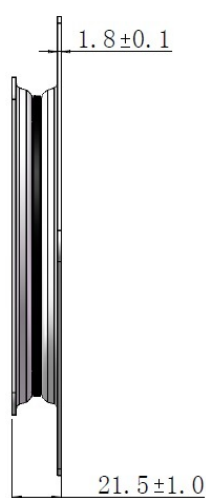

PRODUCT SHEET

Description:

Swivel Plate 360DG-HB, 151x151mm, Black ZP, Load Cap. 150KG, Half Balls

Item number:

06.04.010-0

Units	Box	Carton	HS Code	Barcode
Pcs.	1	30	8302420090	
				5704866003452

SISO A/S

Mileparken 11
DK-2740 Skovlunde
Denmark
VAT: DK 24786013